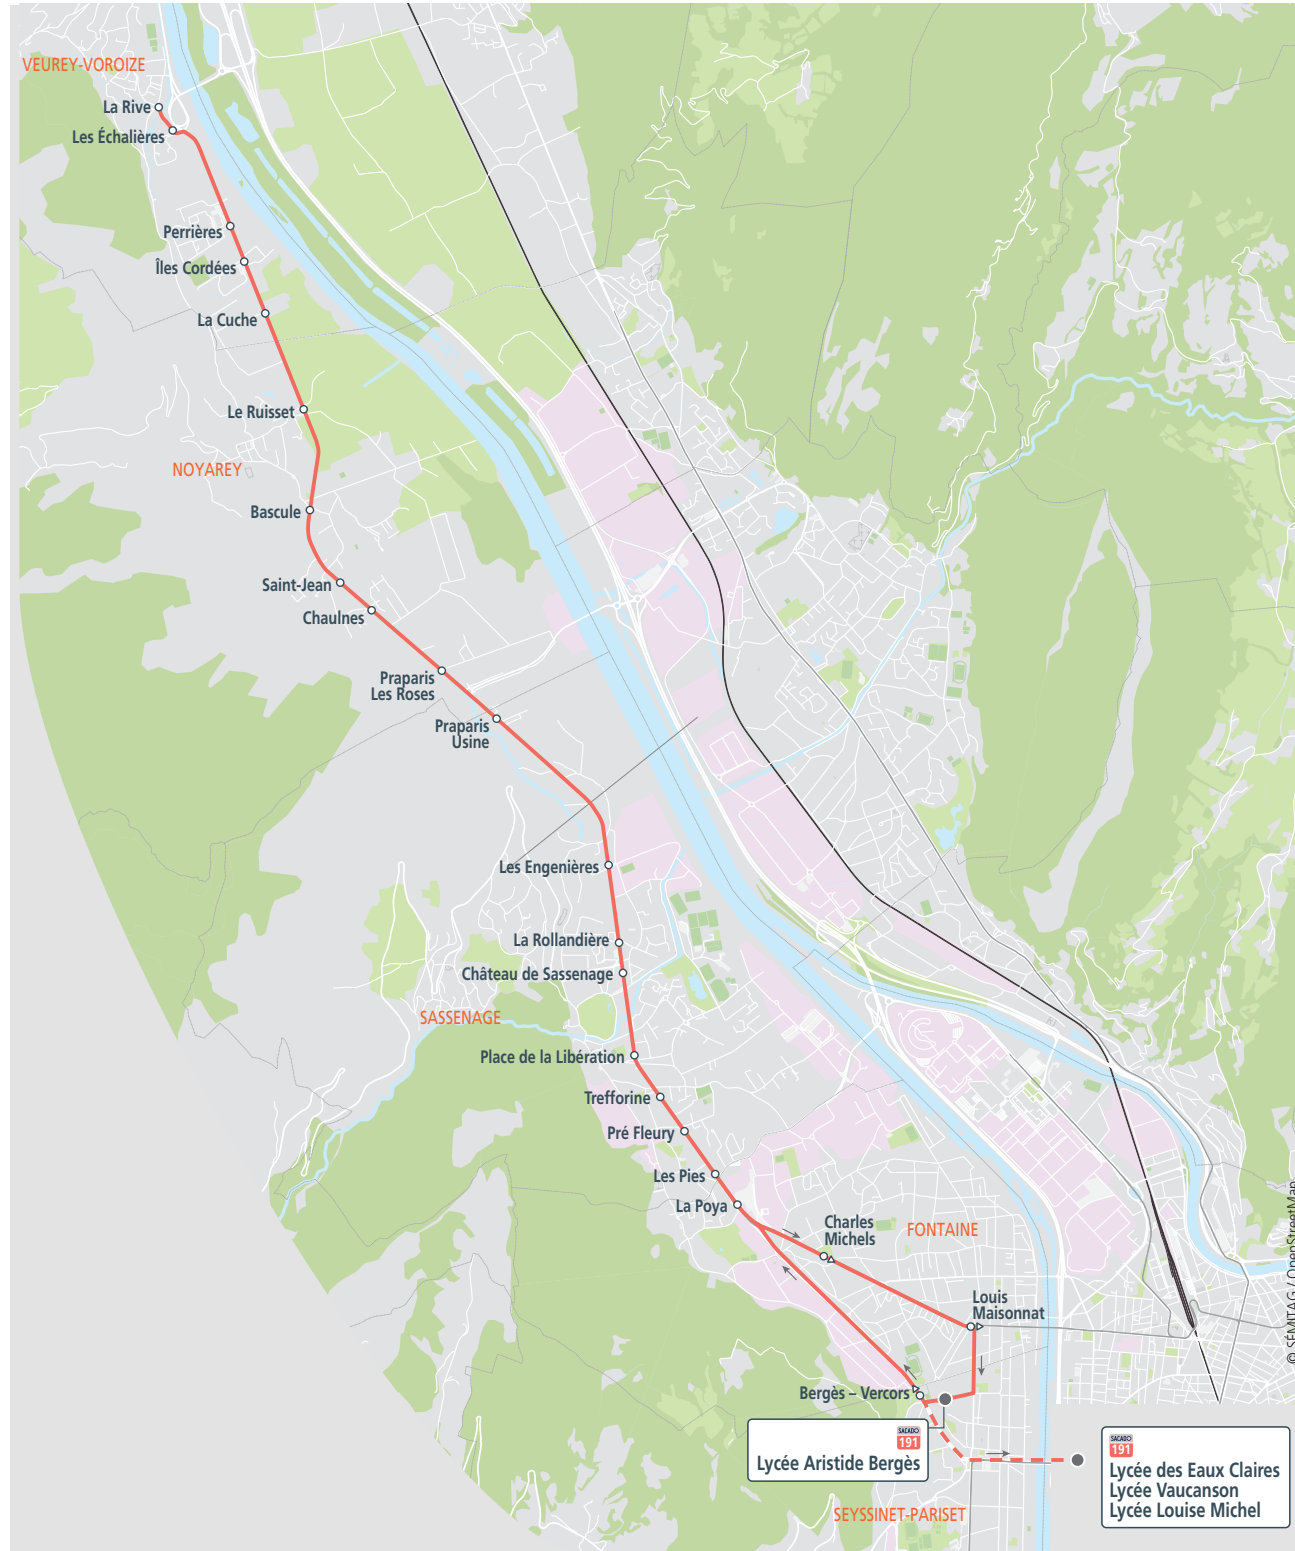

horaires valables à partir du : jeudi 2 septembre 2021

191-01	191-02	191-04
<b>ALLER</b>	<b>LMMaJV</b>	<b>RETOUR</b>
La Rive*	07 02	Lycée Aristide Bergès
Les Échalnières	07 02	Bergès - Vercors
Perrières	07 04	La Poya
Îles Cordées	07 04	Les Pies
La Cuche	07 05	Pré Fleury
Le Ruisset	07 07	Trefforine
Bascule	07 08	Place de la Libération
Saint-Jean	07 09	Château de Sassenage
Chaulnes	07 09	La Rollandière
Praparis - Les Roses	07 10	Les Engenières
Praparis - Usine	07 11	Praparis - Usine
Les Engenières	07 14	Praparis - Les Roses
La Rollandière	07 15	Chaulnes
Château de Sassenage	07 16	Saint-Jean
Place de la Libération	07 19	Bascule
Trefforine	07 20	Le Ruisset
Pré Fleury	07 22	La Cuche
Les Pies	07 23	Îles Cordées
La Poya	07 24	Perrières
Charles Michel	07 26	Les Échalnières
Louis Maisonnat	07 30	La Rive*
Lycée Aristide Bergès	07 32	
Lycée des Eaux Claires	07 39	
Lycée Vaucanson (arrêt Docteur Schweitzer)	07 43	
Lycée Louise Michel	07 46	

191-32	191-02	191-04
<b>Me</b>	<b>LMJV</b>	
12 10	16 45	17 40
12 11	16 46	17 41
12 15	16 50	17 45
12 16	16 51	17 46
12 16	16 51	17 47
12 17	16 52	17 48
12 18	16 53	17 49
12 19	16 54	17 50
12 20	16 55	17 51
12 20	16 55	17 52
12 23	16 58	17 54
12 24	16 59	17 55
12 26	17 01	17 57
12 27	17 02	17 58
12 28	17 03	17 59
12 29	17 04	18 00
12 30	17 05	18 01
12 31	17 05	18 02
12 33	17 06	18 03
12 35	17 07	18 05
12 35	17 10	18 05

\*correspondance avec la ligne S1 en direction de Châtelard

\*correspondance avec la ligne S1 en provenance de Châtelard

**Lycée Aristide Bergès**

**Lycée des Eaux Claires**  
**Lycée Vaucanson**  
**Lycée Louise Michel**

Jours de circulation : uniquement en période scolaire  
 L=lundi, M=mardi, Me=mercredi, J=jeudi, V=vendredi, S=samedi, D=dimanche