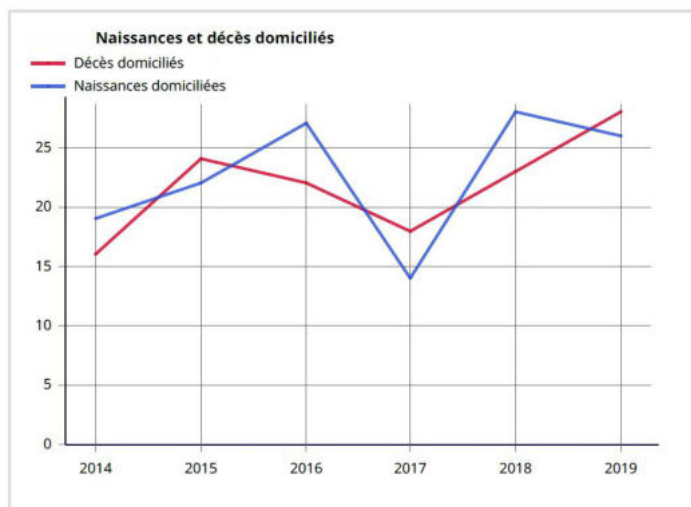

2223

C'est la population de Noyarey au dernier recensement de 2017.

Les données proposées sont établies à périmètre géographique identique, dans la géographie en vigueur au 01/01/2020.
Sources : Insee, RP1967 à 1999 dénombrements, RP2007 au RP2017 exploitations principales.

Sources : Insee, RP2007, RP2012 et RP2017, exploitations principales, géographie au 01/01/2020.