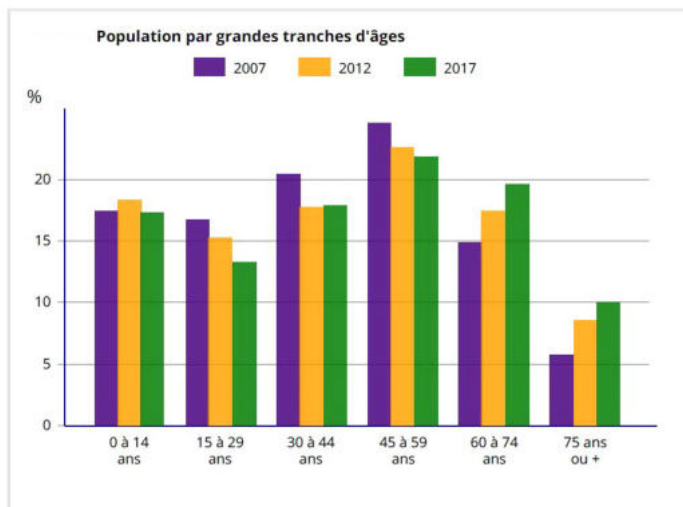

2223

C'est la population de Noyarey au dernier recensement de 2017.

Les données proposées sont établies à périmètre géographique identique, dans la géographie en vigueur au 01/01/2020.
Sources : Insee, RP1967 à 1999 dénombrements, RP2007 au RP2017 exploitations principales.

Sources : Insee, RP2007, RP2012 et RP2017, exploitations principales, géographie au 01/01/2020.