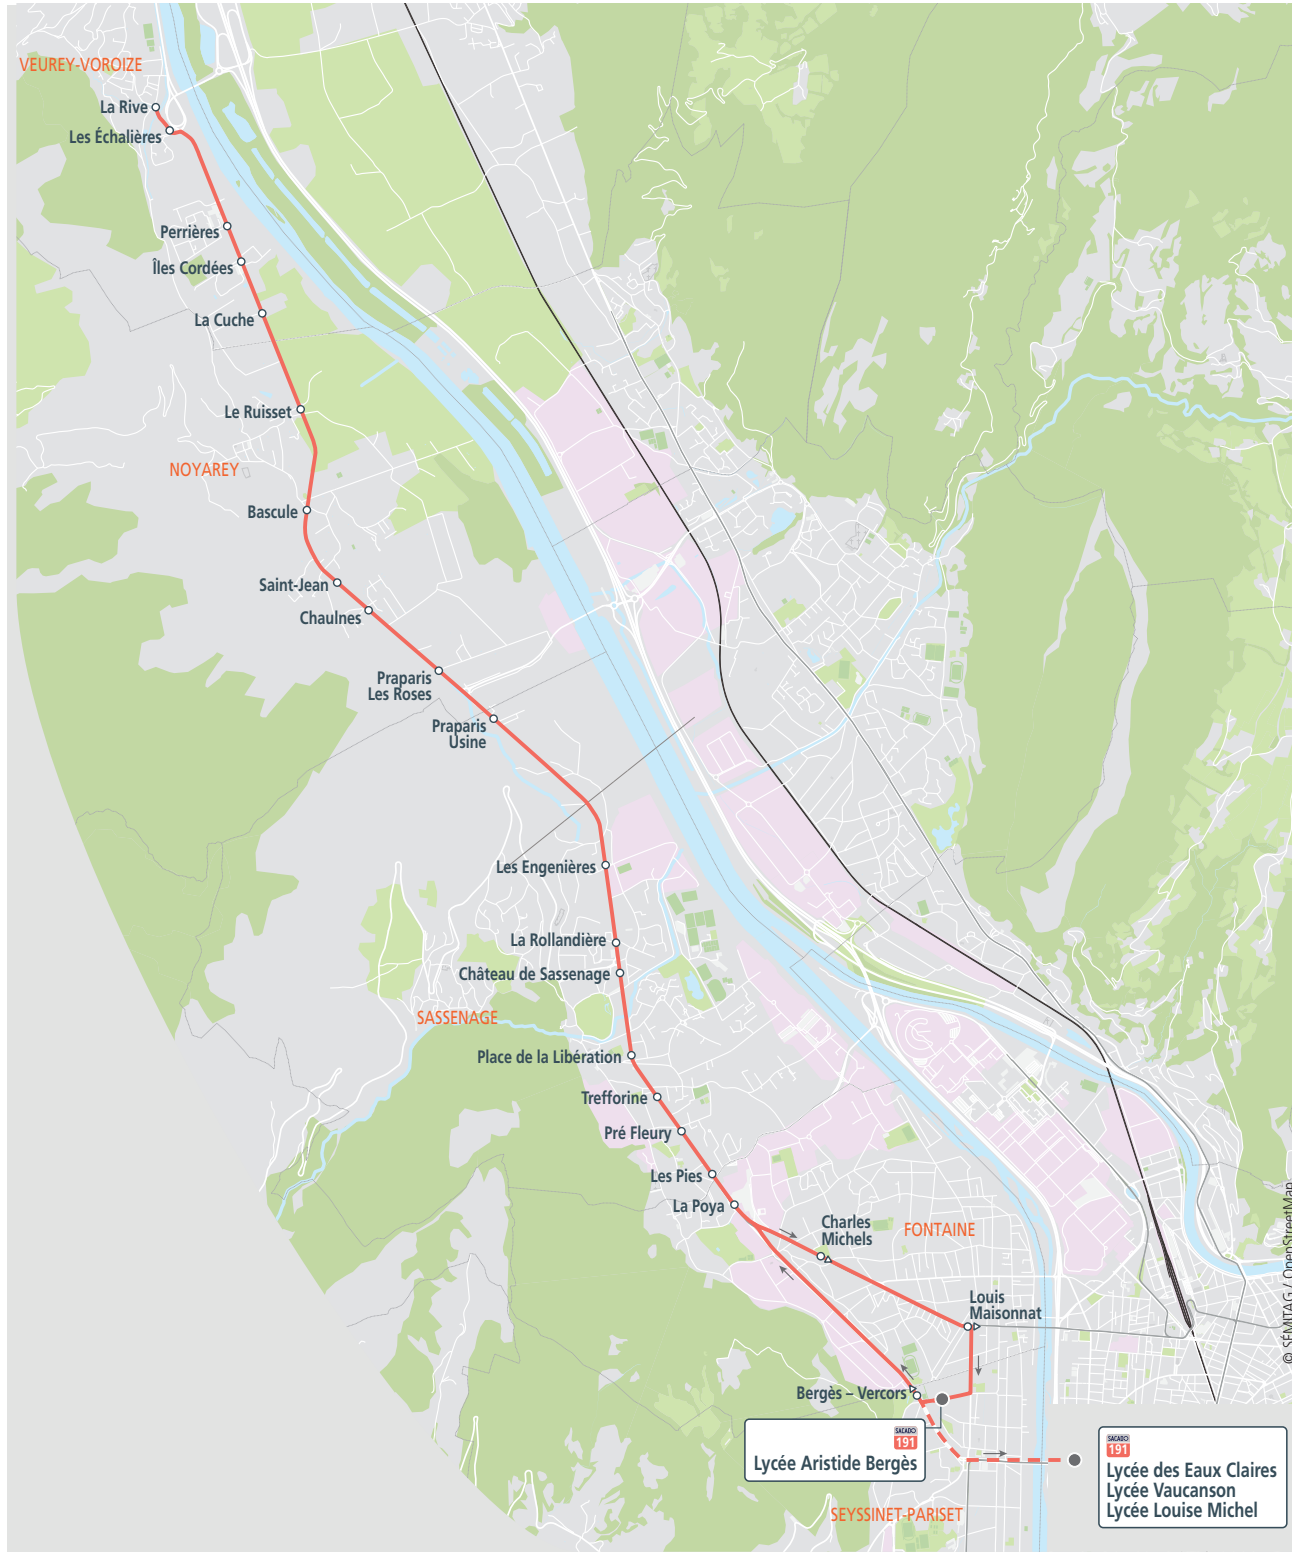

horaires valables à partir du : mardi 1 septembre 2020

191-01	191-02
ALLER	RETOUR
LMMaJV	Me LMJV
La Rive*	07 02
Les Échalnières	07 02
Perrières	07 04
Îles Cordées	07 04
La Cuche	07 05
Le Ruisset	07 07
Bascule	07 08
Saint-Jean	07 09
Chaulnes	07 09
Praparis – Les Roses	07 10
Praparis – Usine	07 11
Les Engenières	07 14
La Rollandière	07 15
Château de Sassenage	07 16
Place de la Libération	07 19
Trefforine	07 20
Pré Fleury	07 22
Les Pies	07 23
La Poya	07 24
Charles Michel	07 26
Louis Maisonnat	07 30
Lycée Aristide Bergès	07 32
Lycée des Eaux Claires	07 39
Lycée Vaucanson (arrêt Docteur Schweitzer)	07 43
Lycée Louise Michel	07 46

191-32	191-02	191-04
Me	LMJV	
Lycée Aristide Bergès	12 10	16 45 17 40
Bergès – Vercors	12 11	16 46 17 41
La Poya	12 15	16 50 17 45
Les Pies	12 16	16 51 17 46
Pré Fleury	12 16	16 51 17 47
Trefforine	12 17	16 52 17 48
Place de la Libération	12 18	16 53 17 49
Château de Sassenage	12 19	16 54 17 50
La Rollandière	12 20	16 55 17 51
Les Engenières	12 20	16 55 17 52
Praparis – Usine	12 23	16 58 17 54
Praparis – Les Roses	12 24	16 59 17 55
Chaulnes	12 26	17 01 17 57
Saint-Jean	12 27	17 02 17 58
Bascule	12 28	17 03 17 59
Le Ruisset	12 29	17 04 18 00
La Cuche	12 30	17 05 18 01
Îles Cordées	12 31	17 05 18 02
Perrières	12 33	17 06 18 03
Les Échalnières	12 35	17 07 18 05
La Rive*	12 35	17 10 18 05

*correspondance avec la ligne S1 en direction de Châtelard

*correspondance avec la ligne S1 en provenance de Châtelard

Lycée Aristide Bergès

Lycée des Eaux Claires
Lycée Vaucanson
Lycée Louise Michel

© SEMITAG / OpenStreetMap

Jours de circulation : uniquement en période scolaire
 L=lundi, M=mardi, Me=mercredi, J=jeudi, V=vendredi, S=samedi, D=dimanche